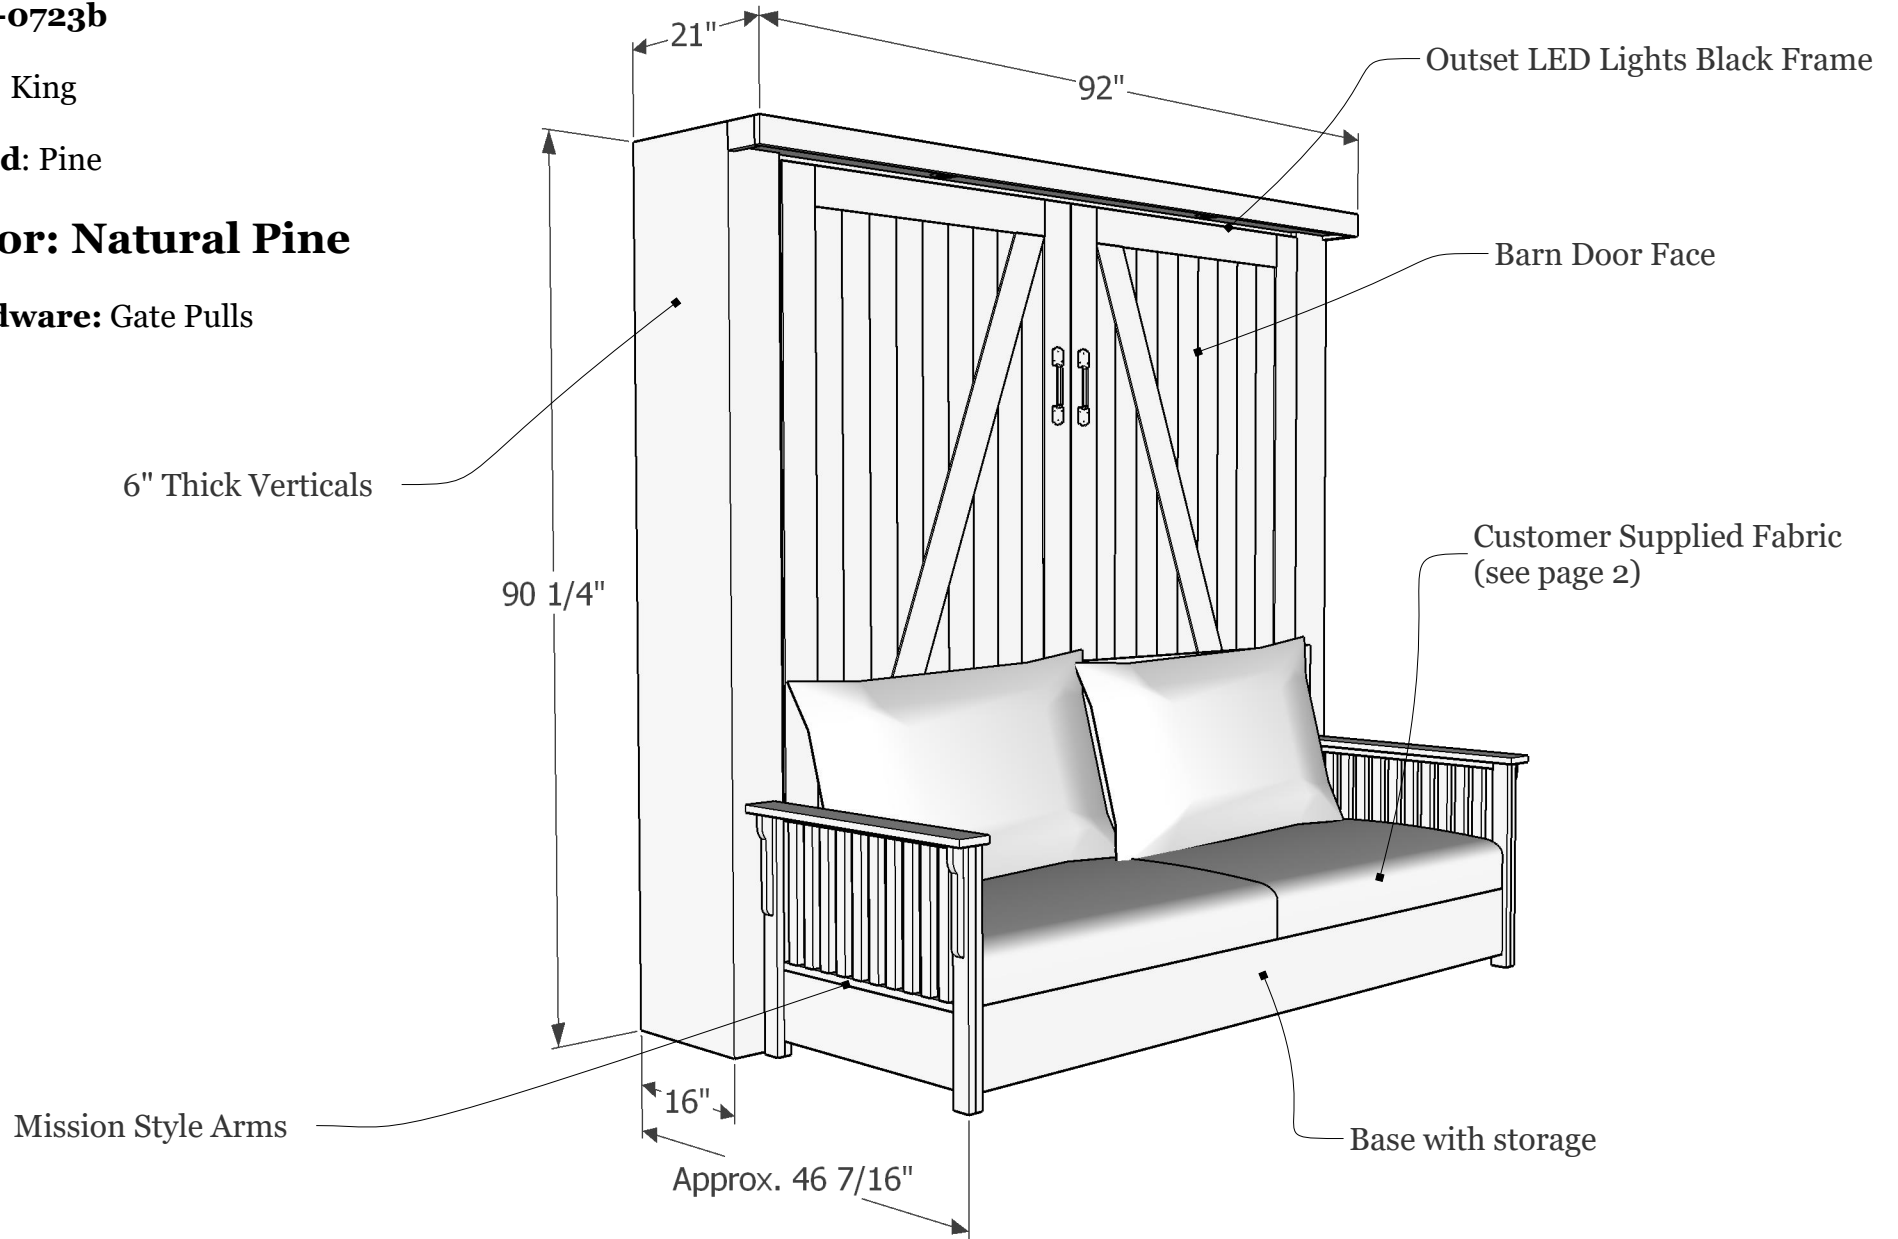

### REVISIONS

	MM/DD/YY	REMARKS
1	--/--/--	...
2	--/--/--	...
3	--/--/--	...
4	--/--/--	...
5	--/--/--	...

A 02

A

**Barn Door Murphy Bed Style  
1519-0723b**

**Size:** King

**Wood:** Pine

**Color:** Natural Pine

**Hardware:** Gate Pulls

Main Drawing with Measurements

It's like having your own shop!

Barn Door Murphy Bed Style 1519-0723b

REVISIONS

	MM/DD/YY	REMARKS
1	--/--/--	...
2	--/--/--	...
3	--/--/--	...
4	--/--/--	...
5	--/--/--	...